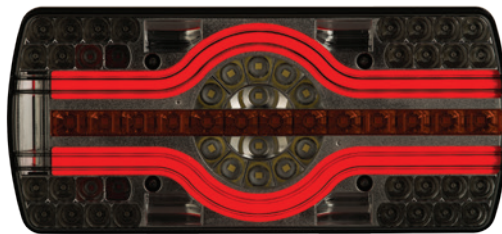

LED

multifunction lights

lampy zespolone

**LED**

Ena

LZD 2540

L LZD 2541

R LZD 2542

- ⊙ **neon rear position light**
światło pozycyjne tylne neon
- ⊙ **direction indicator**
kierunkowskaz
- ⊙ **reversing light**
światło cofania
- ⊙ **brake light**
światło hamowania
- ⊙ **fog light**
światło przeciwmgielne
- ⊙ **number plate light**
oświetlenie tablicy rejestracyjnej