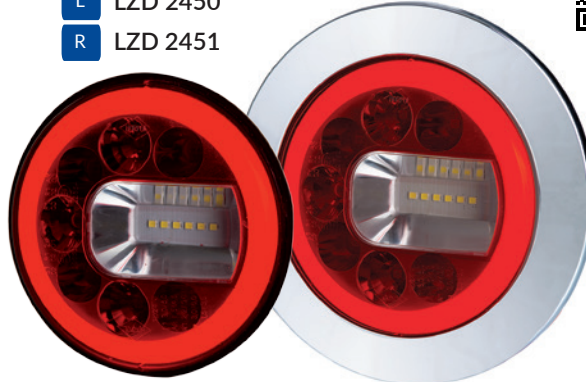

- ⊙ neon rear position light
  światło pozycyjne tylne neon
- ⊙ reversing light
  światło cofania
- ⊙ fog light
  światło przeciwmgielne

LED

Lucy

LZD 2422

LZD 2423