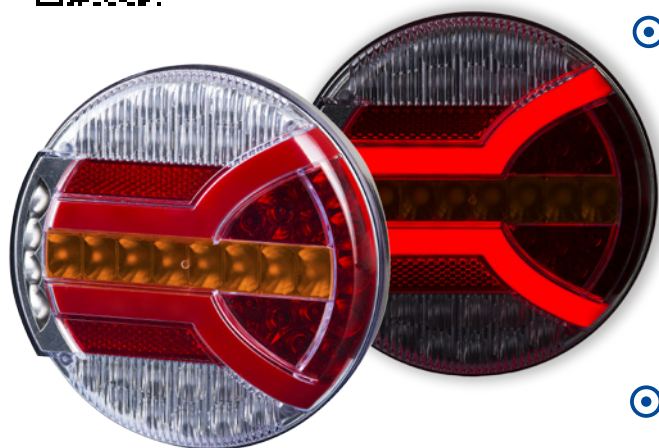

multifunction lights lampy zespolone

LED

Navia

5 functions / 5 funkcji

LED

LZD 2341 **dynamic direction indicator** / dynamiczny kierunkowskaz

- ⦿ **neon rear position light**
światło pozycyjne tylne neon
- ⦿ **direction indicator**
kierunkowskaz
- ⦿ **reversing light**
światło cofania
- ⦿ **brake light**
światło hamowania
- ⦿ **fog light**
światło przeciwmgielne