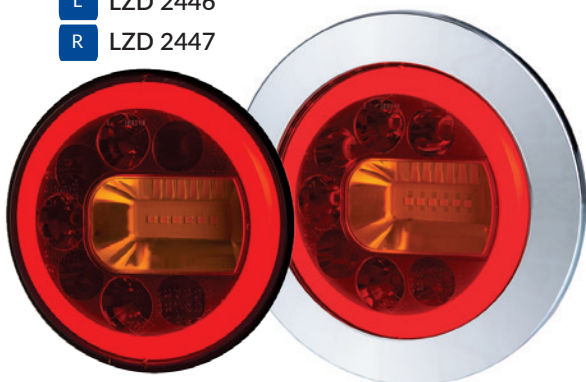

Cleo

LED

LZD 2790

- ⦿ **neon rear position light**
światło pozycyjne tylne neon
- ⦿ **direction indicator**
kierunkowskaz
- ⦿ **brake light**
światło hamowania

Carla

LED

LZD 2791

- ⦿ **rear position light**
światło pozycyjne tylne
- ⦿ **direction indicator**
kierunkowskaz
- ⦿ **brake light**
światło hamowania

LED

multifunction lights

lampy zespolone

Luna

L LZD 2446
R LZD 2447

L LZD 2448
R LZD 2449

- ⊙ neon rear position light
światło pozycyjne tylne neon
- ⊙ direction indicator
kierunkowskaz
- ⊙ brake light
światło hamowania