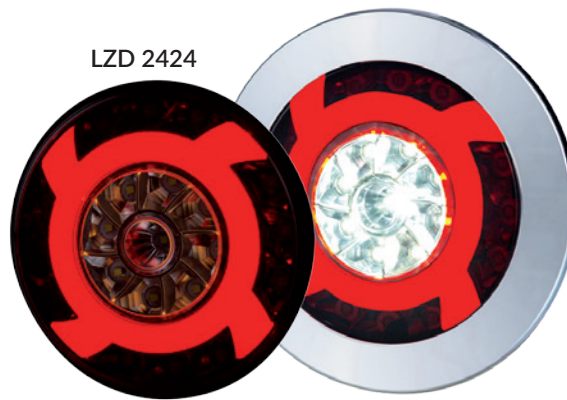

- ⊙ neon rear position light
  światło pozycyjne tylne neon
- ⊙ reversing light
  światło cofania
- ⊙ fog light
  światło przeciwmgielne

LED