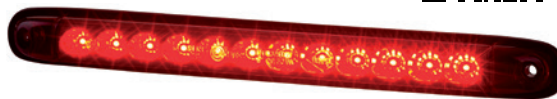

- ⊙ rear position light
  światło pozycyjne tylne
- ⊙ brake light
  światło hamowania

LZD 2252