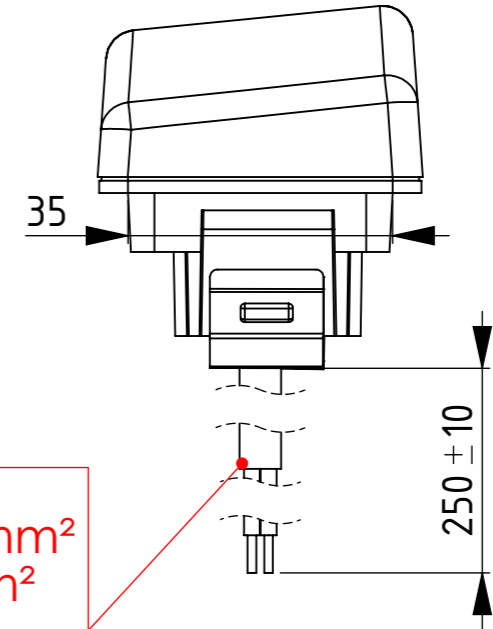

LAMPA POZYCYJNA PRZEDNIA

LED MARKER LIGHT

PRZEWÓD 2x0,75 mm²
CABLE 2x0,75 mm²

ŚWIATŁO POZYCYJNE PRZEDNIE
MARKER LIGHT
[4xLED 12/24V (0,5/1W)]

SZCZEGÓŁ A
SKALA 3 : 1