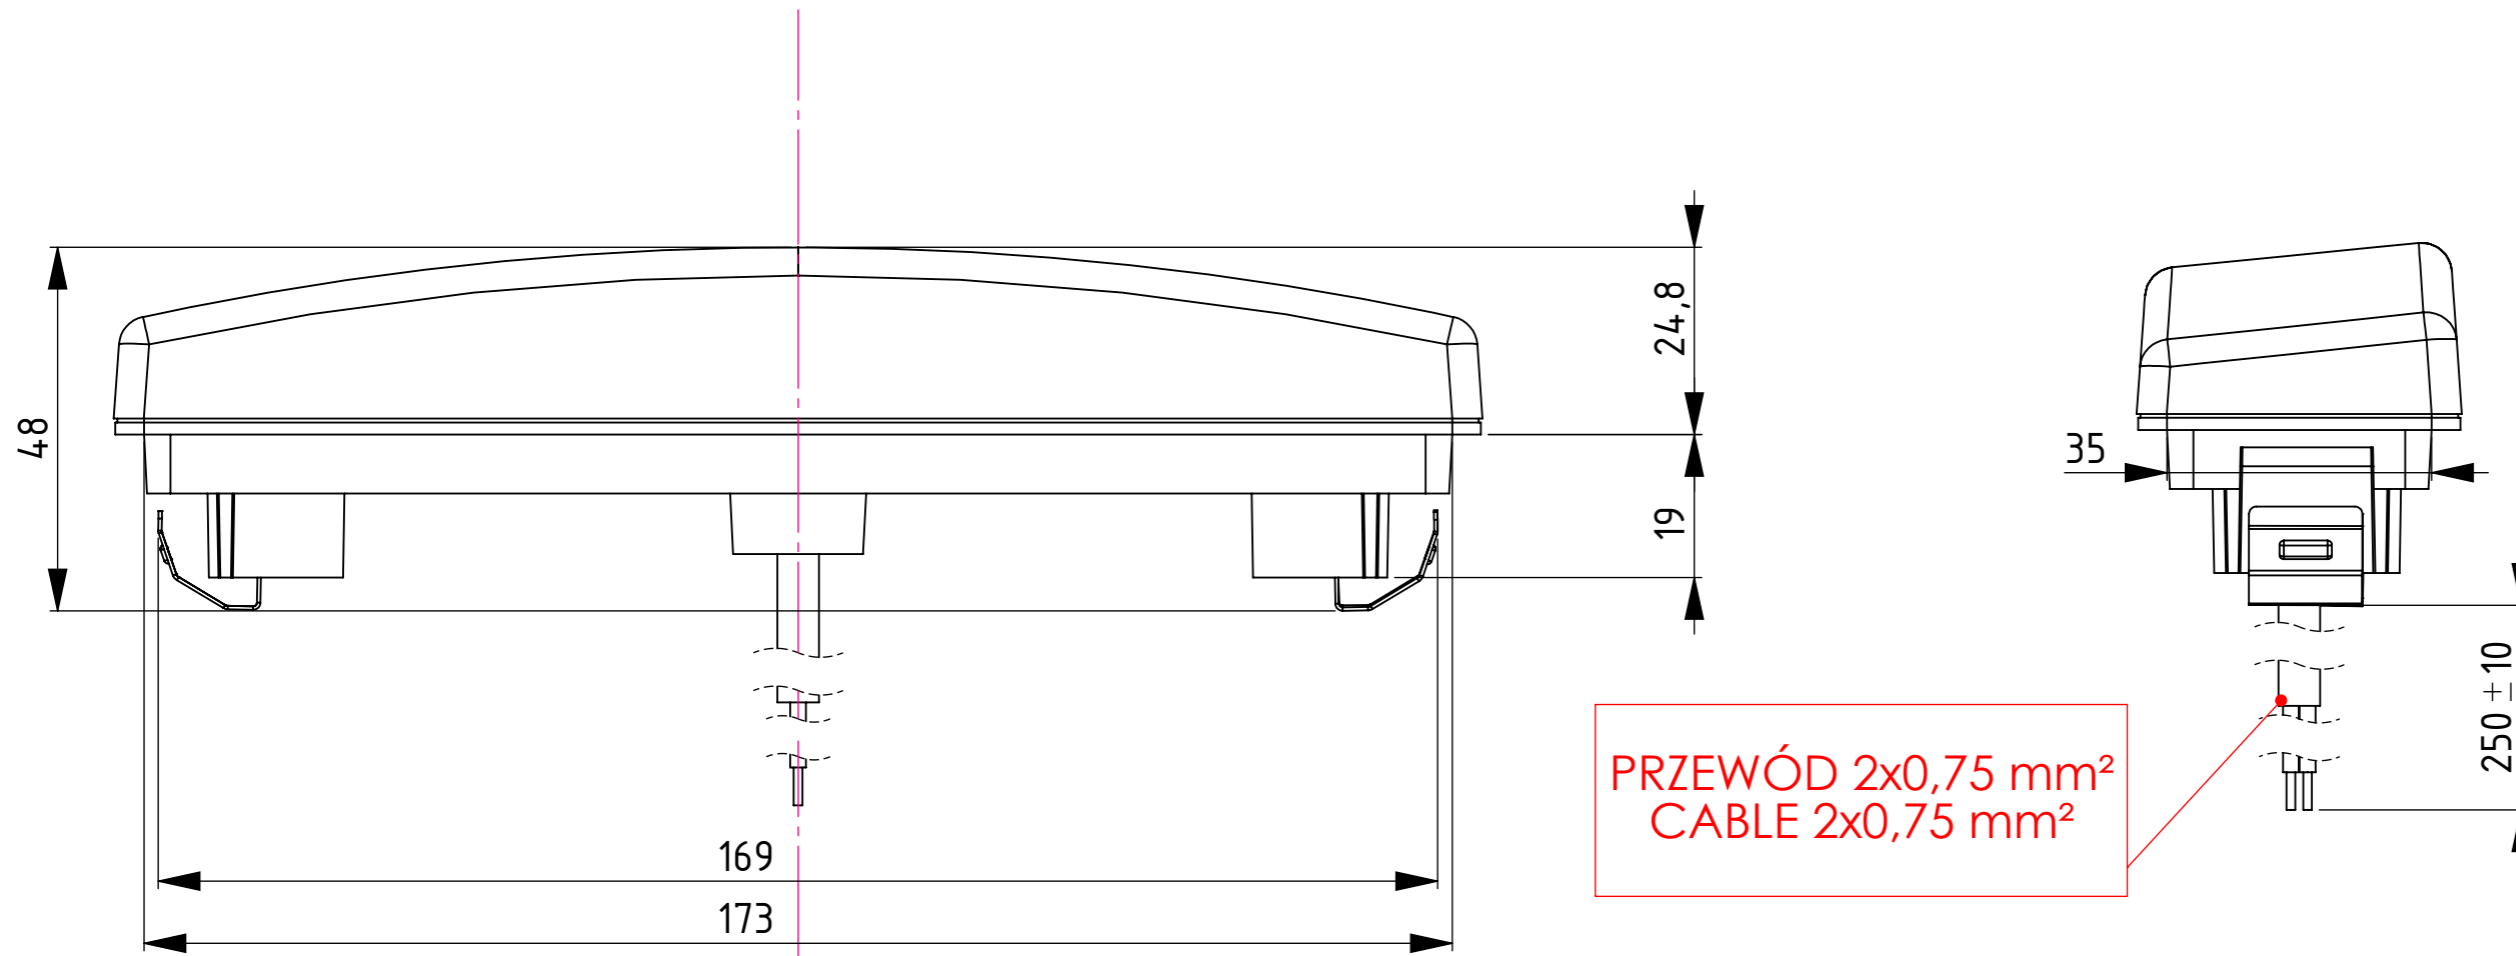

LAMPA POZYCYJNA PRZEDNIA

LED MARKER LIGHT

PRZEWÓD 2x0,75 mm²
CABLE 2x0,75 mm²

ŚWIATŁO POZYCYJNE PRZEDNIE
MARKER LIGHT
[4xLED 12/24V (0,5/1W)]

SZCZEGÓŁ A
SKALA 3 : 1