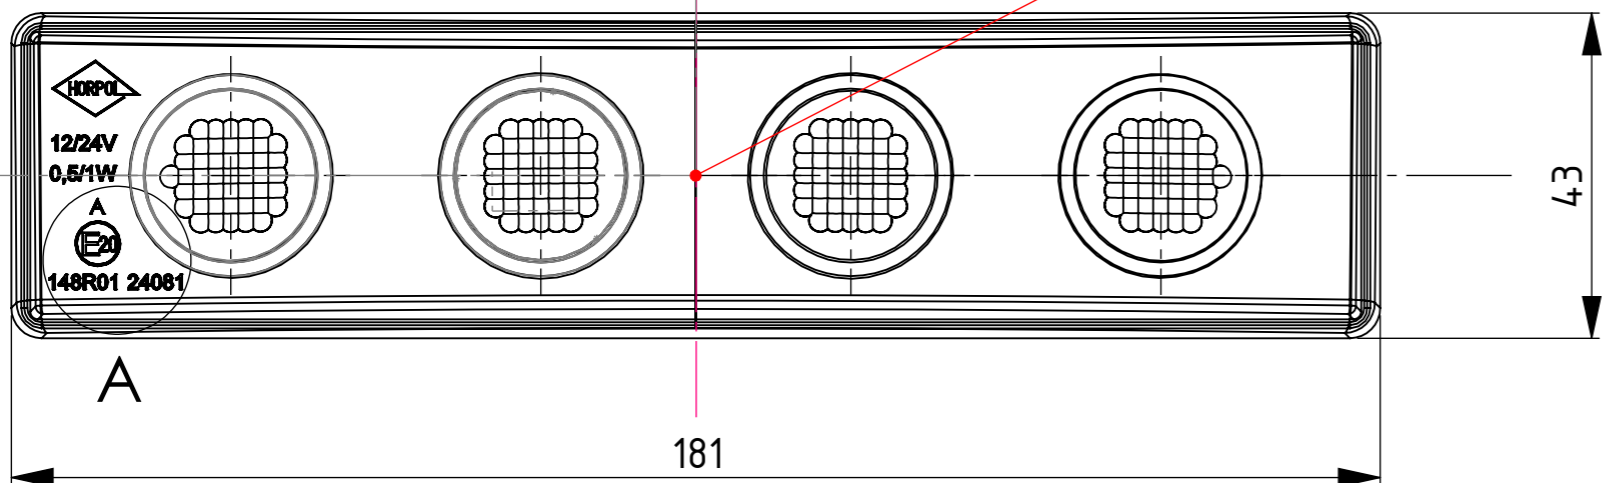

LAMPA POZYCYJNA PRZEDNIA

LED MARKER LIGHT

PRZEWÓD 2x0,75 mm²
CABLE 2x0,75 mm²

ŚWIATŁO POZYCYJNE PRZEDNIE
MARKER LIGHT
[4xLED 12/24V (0,5/1W)]

SZCZEGÓŁ A
SKALA 3 : 1