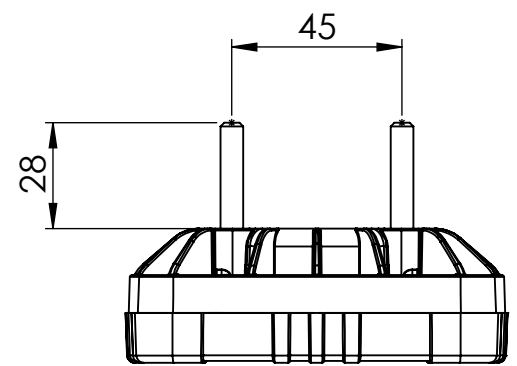

Rear multifunction lamp HOR 118 Lampa zespolona tylna HOR 118			
HORPOL Spółka Jawna J.I.A.T. Horeczy Lipniki ul. Lipowa 3, 86-005 Białe Błota			
Drawn by: Kacper Skorupski	Scale 1:2	Date: 2021-07-26	Sheet: 1/1