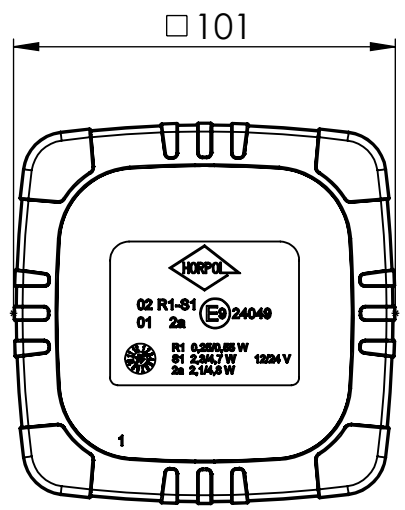

Rear multifunction lamp HOR 118 Lampa zespolona tylna HOR 118			
HORPOL Spółka Jawna J.I.A.T. Horeczy Lipniki ul. Lipowa 3, 86-005 Białe Błota			
Drawn by: Kacper Skorupski	Scale 1:2	Date: 2021-07-26	Sheet: 1/1