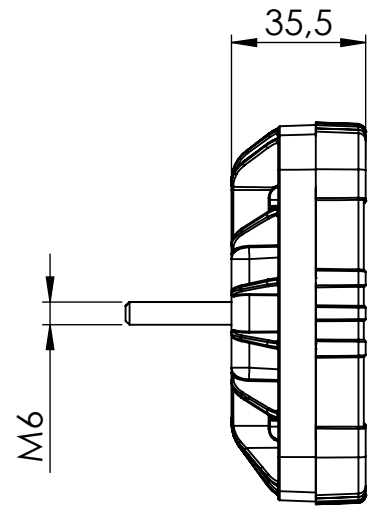

Rear multifunction lamp HOR 118 Lampa zespolona tylna HOR 118			
HORPOL Spółka Jawna J.I.A.T. Horeczy Lipniki ul. Lipowa 3, 86-005 Białe Błota			
Drawn by: Kacper Skorupski	Scale 1:2	Date: 2021-07-26	Sheet: 1/1